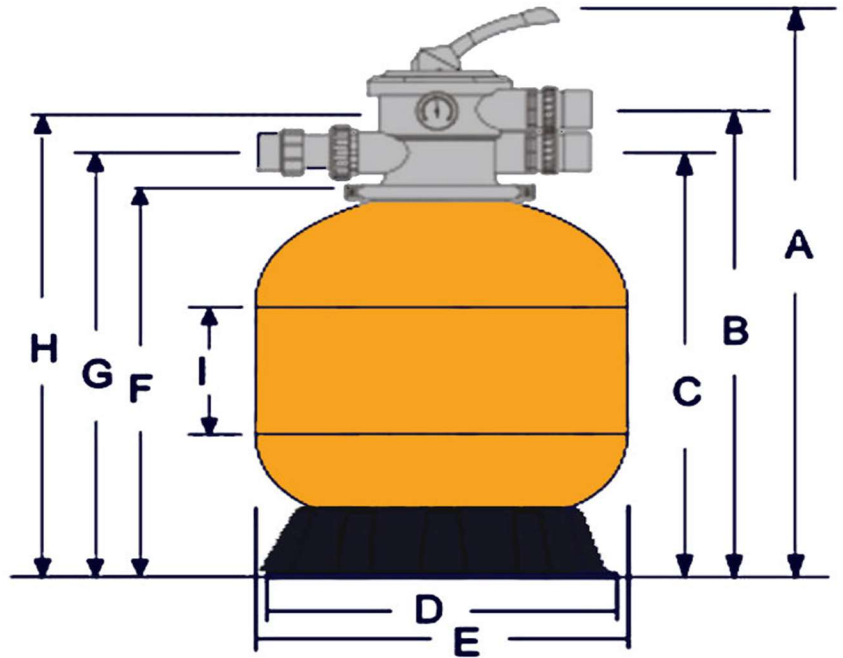

MODEL	Tank Dia.		MPV size		Filter Area m2	Bed Depth mm	Silica Sand kg	Max Flow Rate		Designed Velocity m3/hr/m2	Back Wash Flow Rate		Max Working Pressure kpa	Gross Weight kg
	mm	inch	mm (AUS)	mm (EU)				lpm	m3/h		lpm	m3/h		
JTF14	346	1.5	40	50	0.1	175	20	80	5	48	84	5	370	12
JTF16	410	1.5	40	50	0.13	230	30	105	6	48	110	7	370	16
JTF18	454	1.5	40	50	0.16	280	40	133	8	48	140	8	370	16.5
JTF21	534	1.5	40	50	0.23	240	85	192	12	48	202	12	370	21.1
JTF25	635	1.5	40	50	0.33	336	155	270	16	48	284	17	370	24.3
JTF28	700	1.5	40	50	0.38	348	210	320	19	48	336	20	370	33
JTF25B	635	2	50	63	0.33	336	155	305	18	48	320	19	370	24.3
JTF28B	700	2	50	63	0.38	348	210	333	20	48	350	21	370	33
JTF32	820	2	50	63	0.5	384	250	420	25	48	441	26	370	41.5
JTF36	920	2	50	63	0.64	384	350	500	30	48	525	31	370	52.3
JTF40	1016	2	50	63	0.79	432	600	550	33	48	578	35	370	95
JTF44	1092	2	50	63	0.98	432	900	630	38	48	662	40	370	115
JTF48	1210	2	50	63	1.13	504	1150	700	42	48	735	44	370	124
JTF56	1404	2	50	63	1.54	708	1800	950	57	48	998	60	370	182.5

Dimensions

MODEL	A	B	C	D	E	F	G	H	I	Packaging sizes (Excluded MPV)		
										Length	Width	Height
mm												
JTF14	680	550	490	390	346	431	490	550	175	349	349	434
JTF16	770	641	585	390	410	525	585	641	230	413	413	528
JTF18	810	674	614	390	454	558	614	674	250	457	457	561
JTF21	867	731	671	497	534	615	671	731	240	537	537	618
JTF25	967	831	771	497	635	715	771	831	280	638	638	718
JTF28	1027	891	831	497	700	775	831	891	290	703	703	778
JTF25B	1017	863	783	497	635	717	783	863	280	638	638	720
JTF28B	1080	926	846	497	700	780	846	926	290	703	703	783
JTF32	1180	1026	946	714	820	880	946	1026	320	823	823	883
JTF36	1285	1131	1051	714	920	985	1051	1131	320	923	923	988
JTF40	1406	1252	1172	720	1016	1106	1172	1252	360	1019	1019	1109
JTF44	1480	1350	1270		1092	1210	1290	1340	360	1095	1095	1213
JTF48	1500	1450	1370		1210	1310	1370	1400	420	1213	1213	1313
JTF56	1615	1565	1485		1404	1425	1485	1575	590	1407	1407	1428